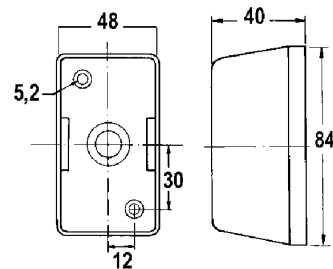

1315 067.000
Držák 90°, výška 69 mm

1315 069.000
Držák 90°přímý,
výška 72 mm

1315 068.000
Držák 90°, výška 47 mm

Držák obrysové svítilny	
TT-číslo	Název
1315 136.000	Držák obrysové svítilny přímý
1315 137.000	Držák obrysové svítilny závěsný