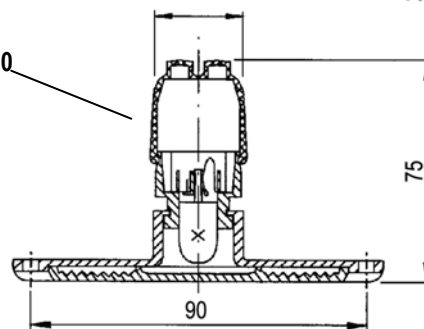

Hmotnost: 11 g

1315 061.000

Boční obrysové světlo s odrazkou

Barva: oranžová

Součástí světla je gumová podložka a gumová manžeta pro el. přívod

Žárovka není součástí dodávky

1315 061.200

Náhradní díly