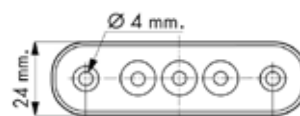

LED

TT-číslo	Název	Barva	Provedení
1315 191.000	Zadní obrysové světlo	červená	LED 12/24
1315 192.000	Přední obrysové světlo	bílá	LED 12/24