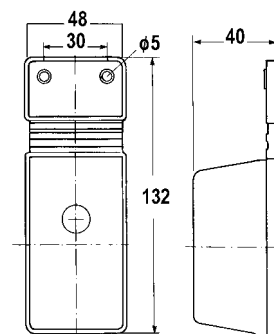

1315 067.000
Držák 90°, výška 69 mm

1315 069.000
Držák 90°přímý,
výška 72 mm

1315 068.000
Držák 90°, výška 47 mm

Držák obrysové svítilny	
TT-číslo	Název
1315 136.000	Držák obrysové svítilny přímý
1315 137.000	Držák obrysové svítilny závěsný