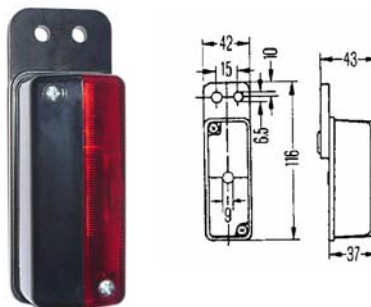

Příslušenství

TT-číslo	Název
1315 145.012	Žárovka 12V, T4W
1315 145.024	Žárovka 24V, T4W

Světlo existuje i v hranatém provedení.

TT – číslo : 1315 184.000 – barva bílá

TT – číslo : 1315 185.000 – barva žlutá

TT-číslo	Název	Barva	Příslušenství	
			TT-číslo	Název
1315 181.000	Zadní obrysové světlo	červená	1313 100.012 1313 100.024	Žárovka SULFIT 12V, C5W Žárovka SULFIT 24V, C5W
1315 182.000	Přední obrysové světlo	bílá		
1315 183.000	Boční obrysové světlo	oranžová		

TT-číslo	Název	Barva
1315 181.100	Náhradní kryt	červená
1315 182.100	Náhradní kryt	bílá
1315 183.100	Náhradní kryt	oranžová