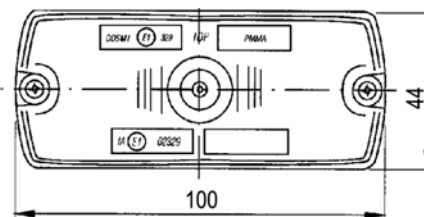

Hmotnost: 11 g

1315 061.000

Boční obrysové světlo s odrazkou

Barva: oranžová

Součástí světla je gumová podložka a gumová manžeta pro el. přívod

Žárovka není součástí dodávky

1315 061.200

Náhradní díly