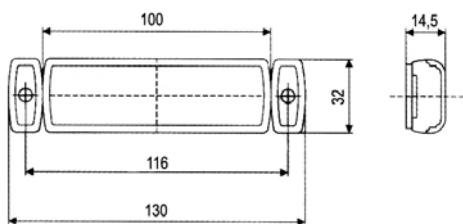

LED

LED – obrysové světlo s odrazkou
Upevnění šrouby umístěnými mimo optiku světla
s přívodním kabelem
Povoleno pro vozidla GGVS/ADR
Příkon menší 1W

1315 099.000