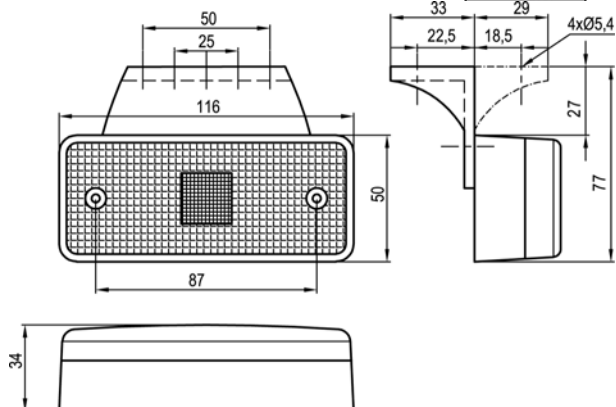

TT-číslo	Název	Barva	Náhradní sklo TT-číslo	Provedení
1315 001.000	Světlo boční s odrazkou	oranžová	1315 001.100	se dvěma šroubovanými průchodkami, těsnění, bez žárovky,
1315 002.000	Světlo boční s odrazkou a 90° gumovým držákem	oranžová		
1315 003.000	Světlo přední s odrazkou	bílá	1315 003.100	
1315 004.000	Světlo zadní s odrazkou	červená	1315 004.100	

Príslušenství

TT-číslo	Název
1315 145.012	Žárovka 12V , T4W
1315 145.024	Žárovka 24V , T4W

TT-číslo	Název	Barva	Provedení
1315 403.000	Světlo boční s odrazkou, 112 x 40 x 24mm	oranžová	Bez žárovky
1315 404.000	Světlo boční s odrazkou, 112 x 40 x 24mm	bílá	
1315 405.000	Světlo boční s odrazkou, 112 x 40 x 24mm	červená	

TT-číslo	Název
1315 065.000	Žárovka 12 V, W3W
1315 066.000	Žárovka 24 V, W3W