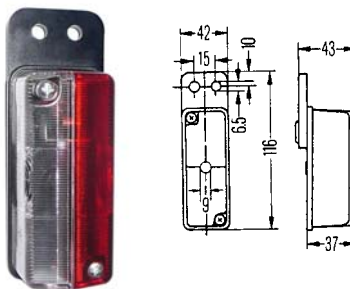

Příslušenství

TT-číslo	Název
1315 145.012	Žárovka 12V, T4W
1315 145.024	Žárovka 24V, T4W

1315 141.100

Náhradní kryt červenobílý

1315 143.000

Obrysové světlo černočerné na závěsném držáku bez žárovky