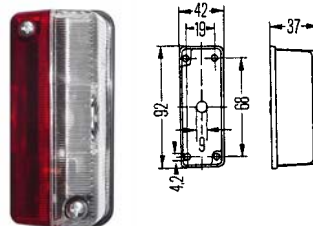

1315 141.000

Obrysové světlo červenobílé bez žárovky

Příslušenství

TT-číslo	Název
1315 145.012	Žárovka 12V, T4W
1315 145.024	Žárovka 24V, T4W

1315 142.000

Obrysové světlo červenobílé na závěsném držáku bez žárovky