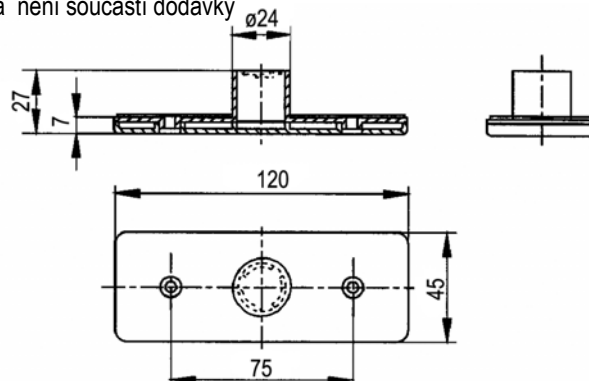

1315 051.000

Boční obrysové světlo s odrazkou

Barva: odrazová plocha- oranžová, tělo svítilny-šedá

Žárovka není součástí dodávky

Příslušenství

TT-číslo	Název
1315 065.000	Žárovka 12V (celoskleněná) , W3W
1315 066.000	Žárovka 24V (celoskleněná) , W3W

1315 052.000

Adaptér k ploché zástrčce

dodáváno s 200 mm kabelem 2
x 0,75 mm²

Materiál: plast

Hmotnost: 11 g